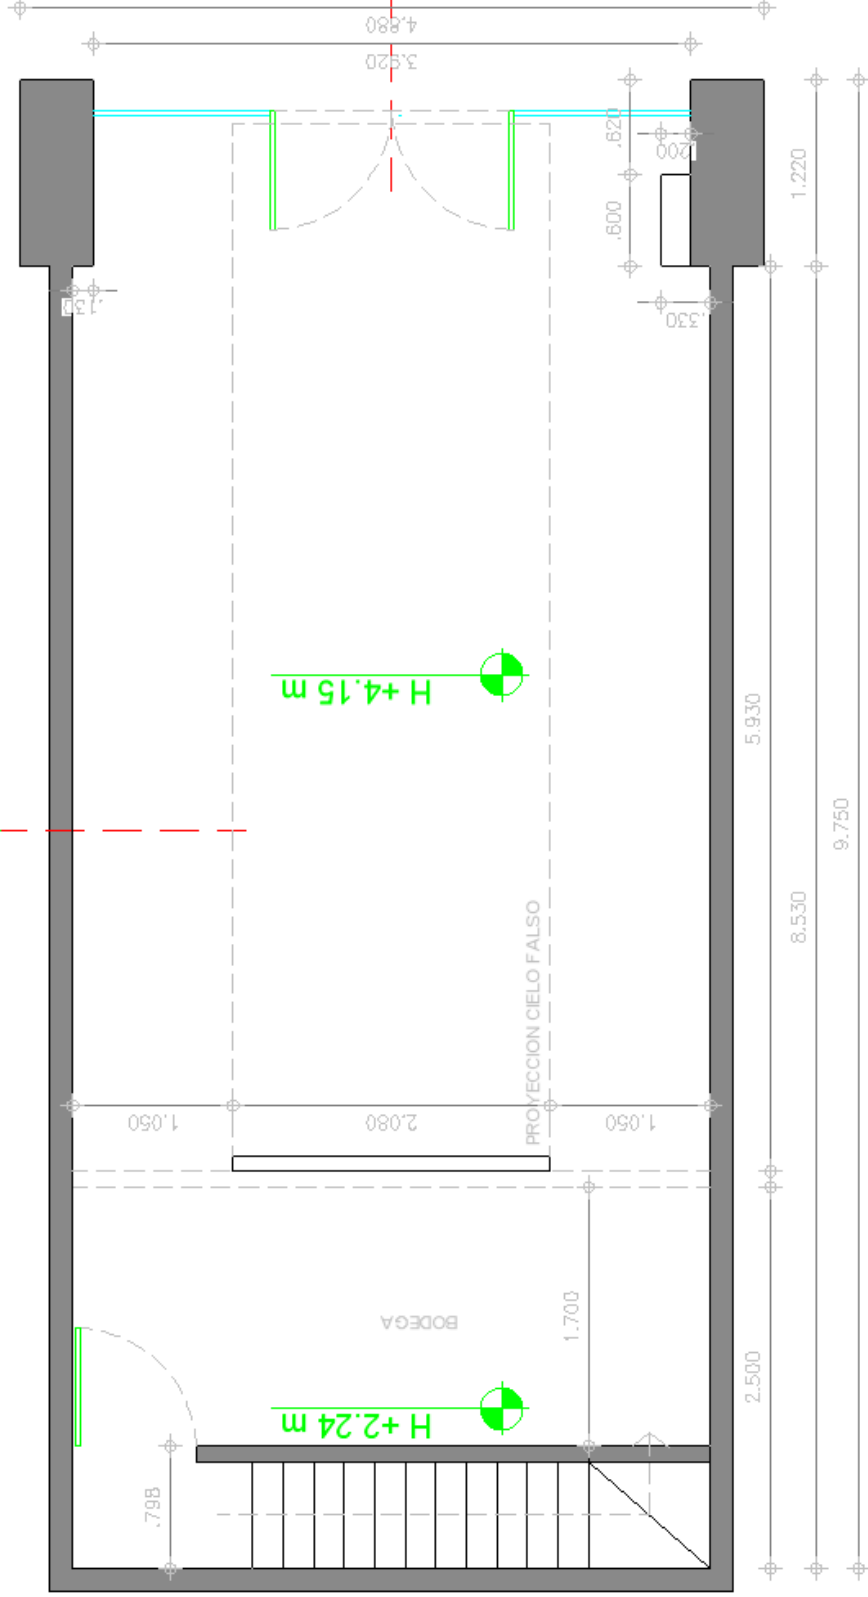

PLANO

1A

ESCALA:  
INDICADA

DIBUJO:  
WWW.MINTERIORISTA.COM

LOCAL COMERCIAL  
1-19 TITÁN PLAZA  
BOGOTÁ-COLOMBIA

CONTIENE  
PLANTA ARQUITECTÓNICA  
EXISTENTE

## CORTE LONGITUDINAL B-B

CONTIENE

CORTES LONGITUDINAL  
CORTES TRANSVERSAL

LOCAL COMERCIAL  
1-19 TITÁN PLAZA  
BOGOTÁ-COLOMBIA

ESCALA:  
INDICADA

DIBUJO:  
[WWW.MINTERIORISTA.COM](http://WWW.MINTERIORISTA.COM)

## CORTE TRANSVERSAL A-A

CONTIENE

CORTES LONGITUDINAL  
CORTES TRANSVERSAL

ESCALA:  
INDICADA

LOCAL COMERCIAL  
1-19 TITÁN PLAZA  
BOGOTÁ COLOMBIA

DIBUJO:  
[WWW.MINTERIORISTA.COM](http://WWW.MINTERIORISTA.COM)

PLANO