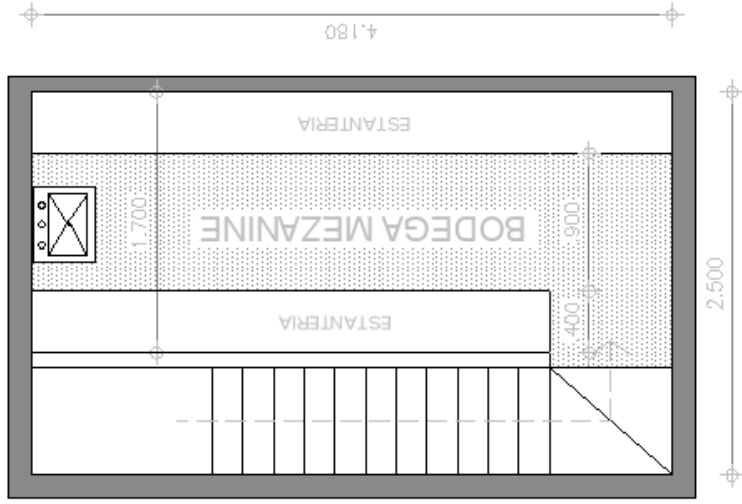

MEZANINE

UBICACIÓN LOCAL

CONTIENE

UBICACIÓN C. COMERCIAL
DETALLE BODEGA MEZANINE

LOCAL COMERCIAL
1-19 TITÁN PLAZA
BOGOTÁ-COLOMBIA

ESCALA:
INDICADA

DIBUJO:
WWW.MINTERIORISTA.COM

PLANO

1D