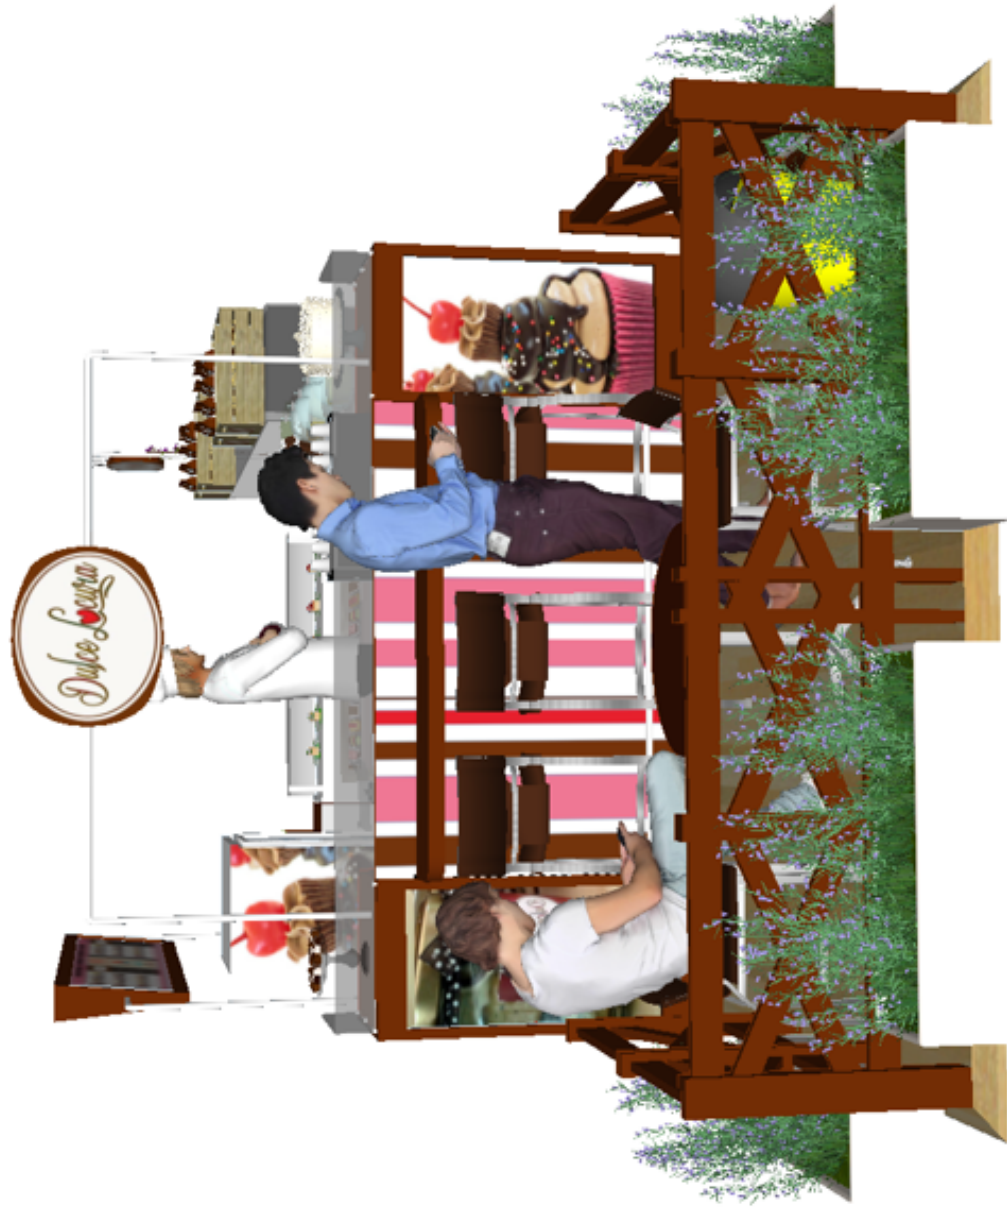

CONTIENE

ISOMÉTRICAS EN 3D
PROPUESTA 1

STAND EXPOSICIÓN
DULCE LOCURA
CALI-COLOMBIA

ESCALA:
INDICADA

DIBUJO:

WWW.MINTERIORISTA.COM

PLANO

1A