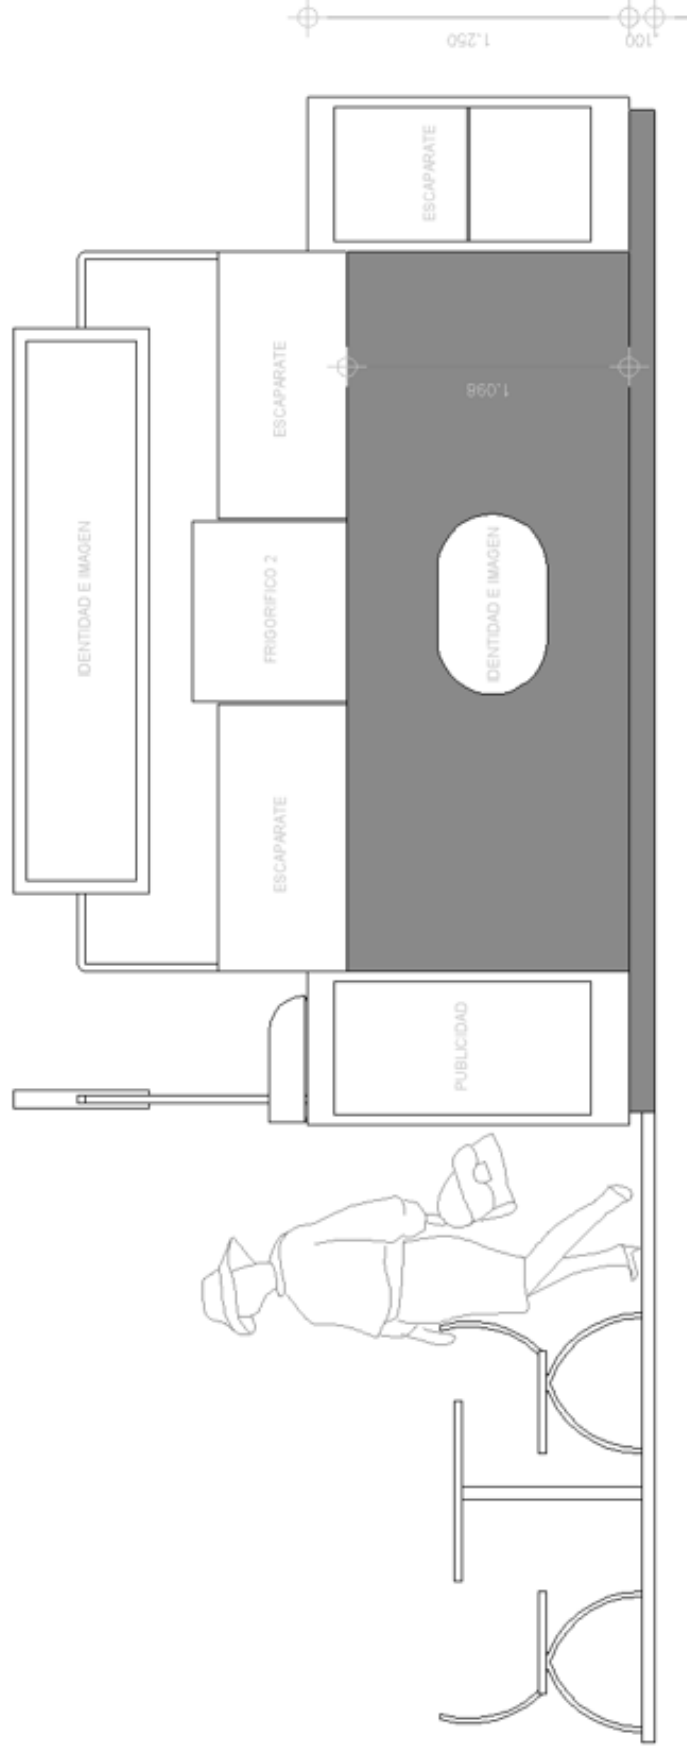

MEDIDAS ALZADA LONGITUDINAL

CONTIENE
ISOMÉTRICAS EN 3D
PROPUESTA 1

STAND EXPOSICIÓN
DULCE LOCURA
CALI-COLOMBIA

ESCALA:
INDICADA

DIBUJO:
WWW.MINTERIORISTA.COM

PLANO
1A