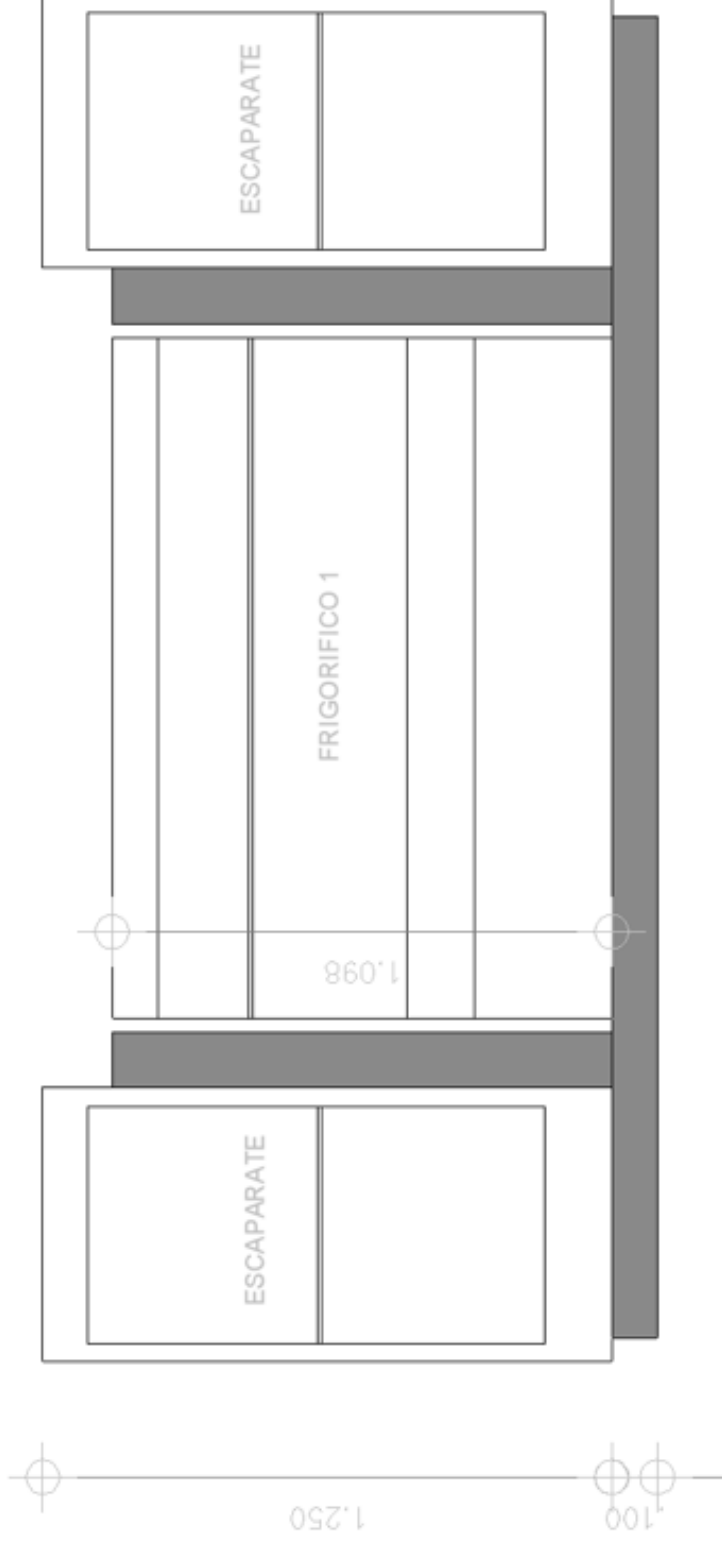

MEDIDAS ALZADA TRANSVERSAL

CONTIENE

ISOMÉTRICAS EN 3D
PROPUESTA 1

STAND EXPOSICIÓN
DULCE LOCURA
CALI-COLOMBIA

ESCALA:
INDICADA

DIBUJO:
WWW.MINTERIORISTA.COM

PLANO

1A