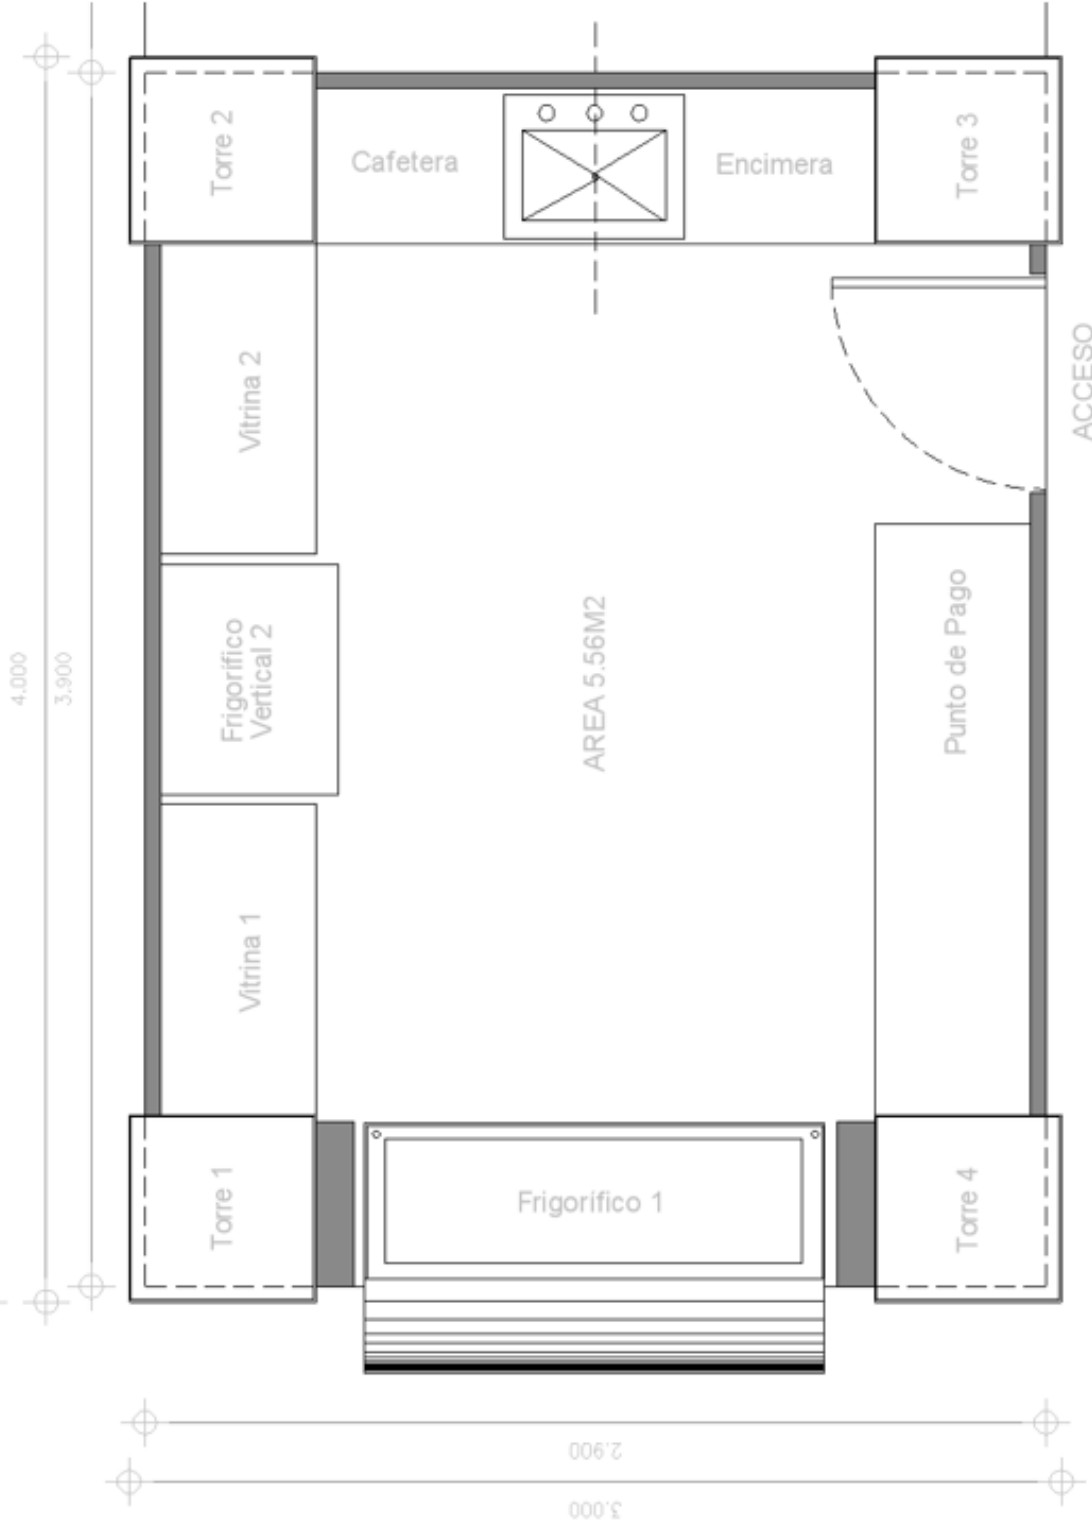

PLANO

1A

ESCALA:

INDICADA

DIBUJO:

WWW.MINTERIORISTA.COM

STAND EXPOSICIÓN
DULCE LOCURA
CALI-COLOMBIA

CONTIENE

ISOMÉTRICAS EN 3D
PROPUESTA 1