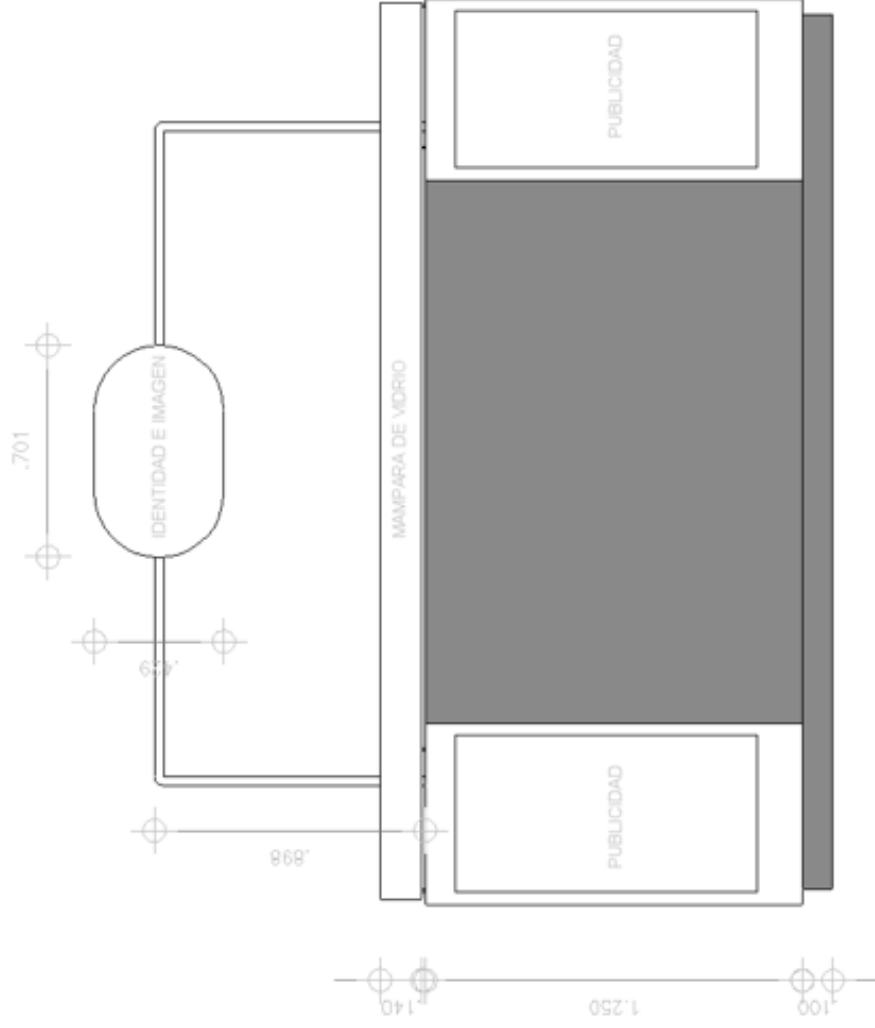

MEDIDAS ALZADA TRANSVERSAL

CONTIENE

ISOMÉTRICAS EN 3D
PROPUESTA 1

STAND EXPOSICIÓN
DULCE LOCURA
CALI-COLOMBIA

ESCALA:
INDICADA

DIBUJO:
WWW.MINTERIORISTA.COM

PLANO

1A