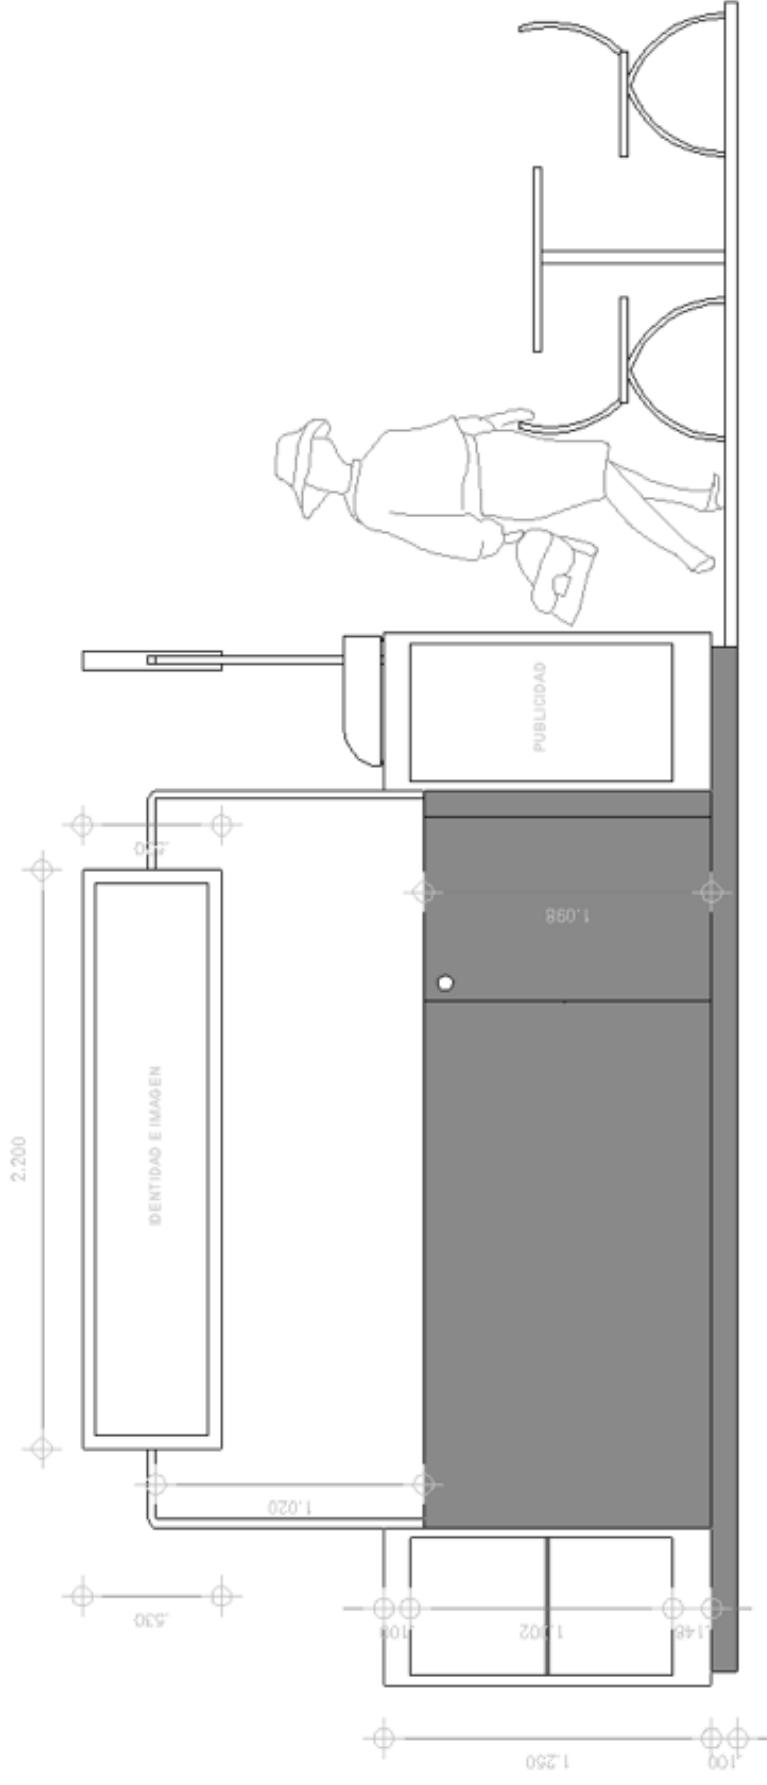

ESCALA:
INDICADA

DIBUJO:
WWW.MINTERIORISTA.COM

STAND EXPOSICIÓN
DULCE LOCURA
CALI-COLOMBIA

CONTIENE

ISOMÉTRICAS EN 3D
PROPUESTA 1

MEDIDAS ALZADA TRANSVERSAL

CONTIENE

ISOMÉTRICAS EN 3D
PROPUESTA 1

STAND EXPOSICIÓN
DULCE LOCURA
CALI-COLOMBIA

ESCALA:
INDICADA

DIBUJO:
WWW.MINTERIORISTA.COM

PLANO

1A

MEDIDAS ALZADA TRANSVERSAL

CONTIENE

ISOMÉTRICAS EN 3D
PROPUESTA 1

STAND EXPOSICIÓN
DULCE LOCURA
CALI-COLOMBIA

ESCALA:
INDICADA

DIBUJO:
WWW.MINTERIORISTA.COM

PLANO

1A

MEDIDAS ALZADA LONGITUDINAL

CONTIENE
 ISOMÉTRICAS EN 3D
 PROPUESTA 1

STAND EXPOSICIÓN
 DULCE LOCURA
 CALI-COLOMBIA