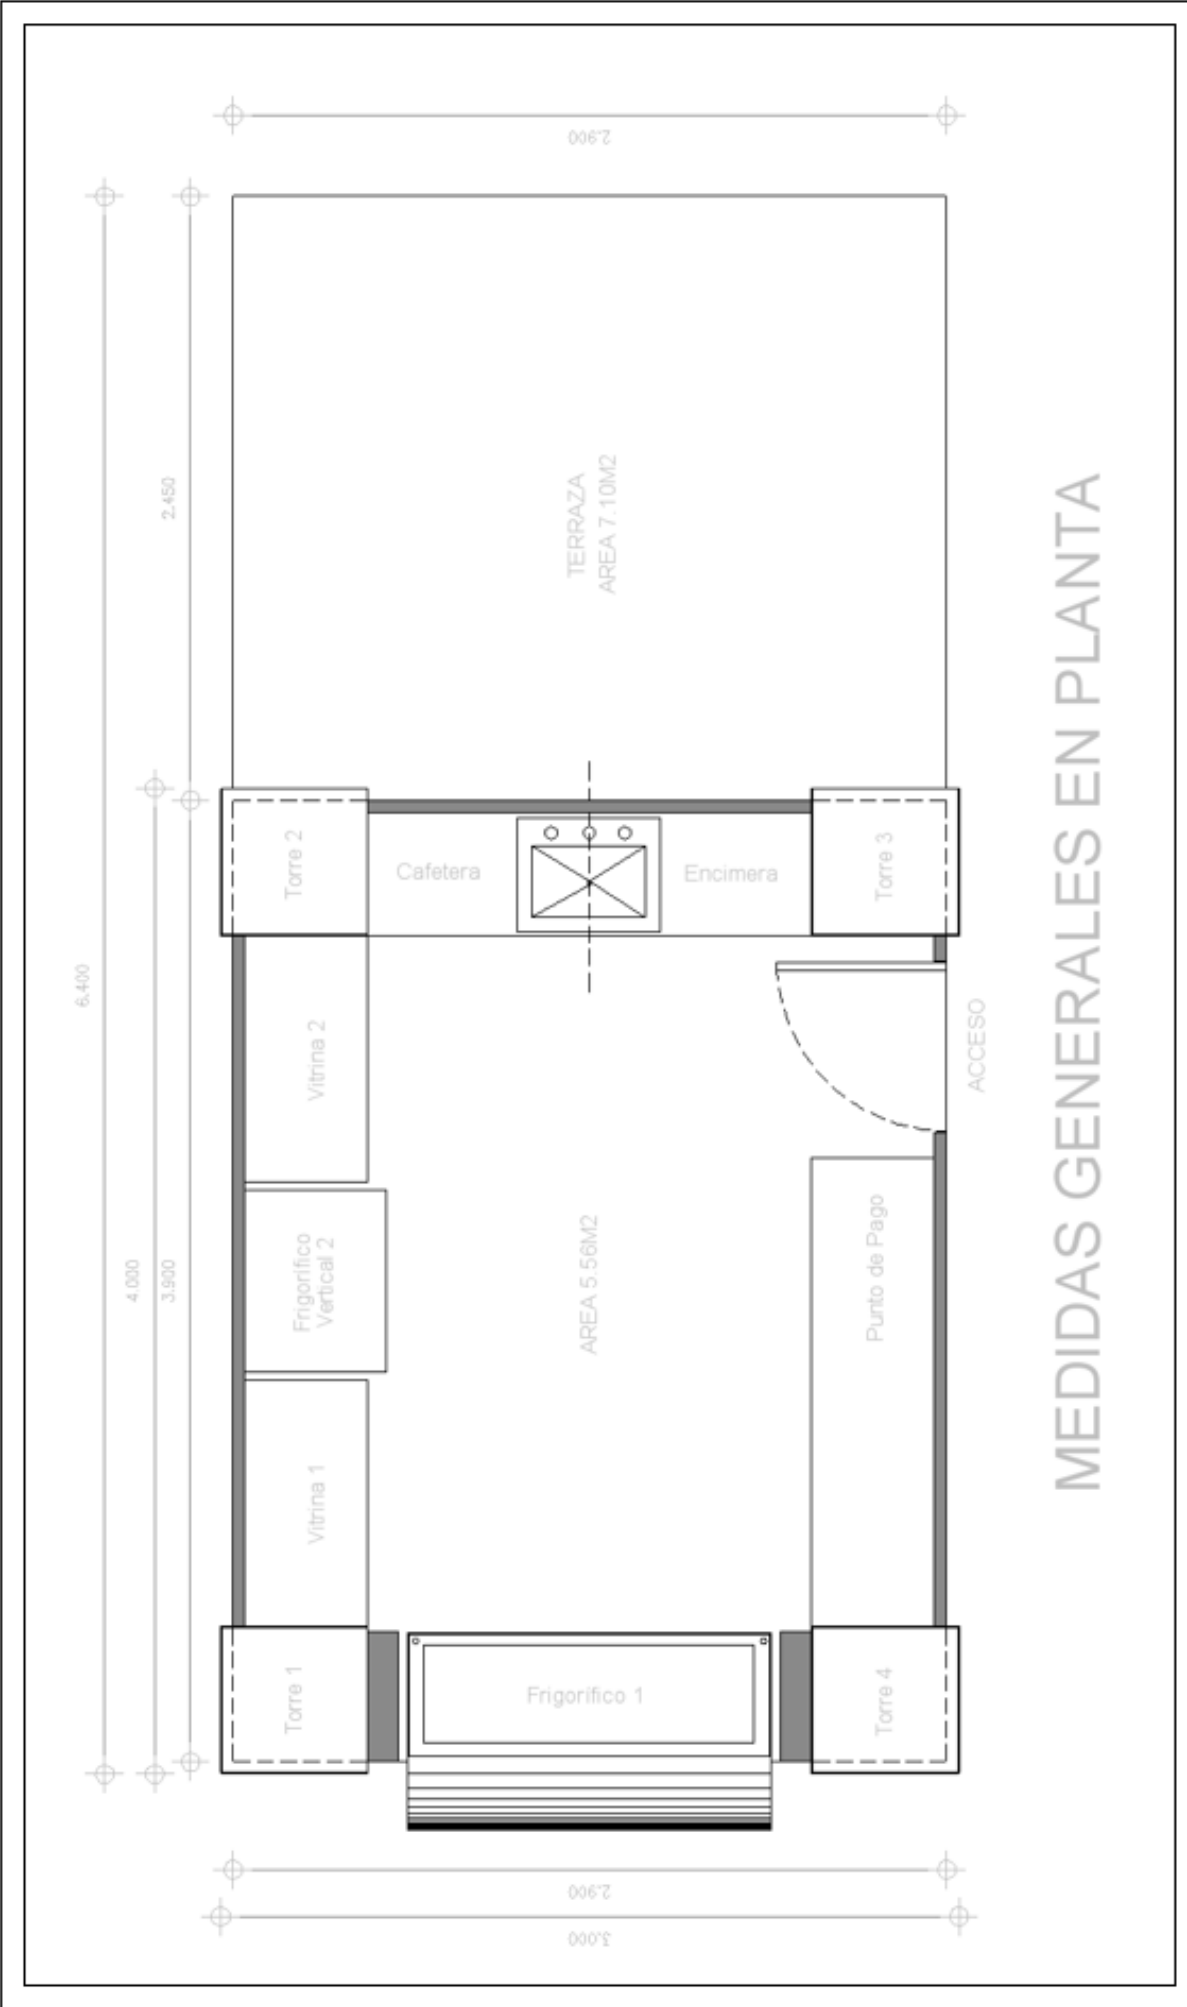

MEDIDAS GENERALES EN PLANTA

PLANO
1A

ESCALA:
INDICADA

DIBUJO:
WWW.MINTERIORISTA.COM

STAND EXPOSICIÓN
DULCE LOCURA
CALI-COLOMBIA

CONTIENE
ISOMÉTRICAS EN 3D
PROPUESTA 1