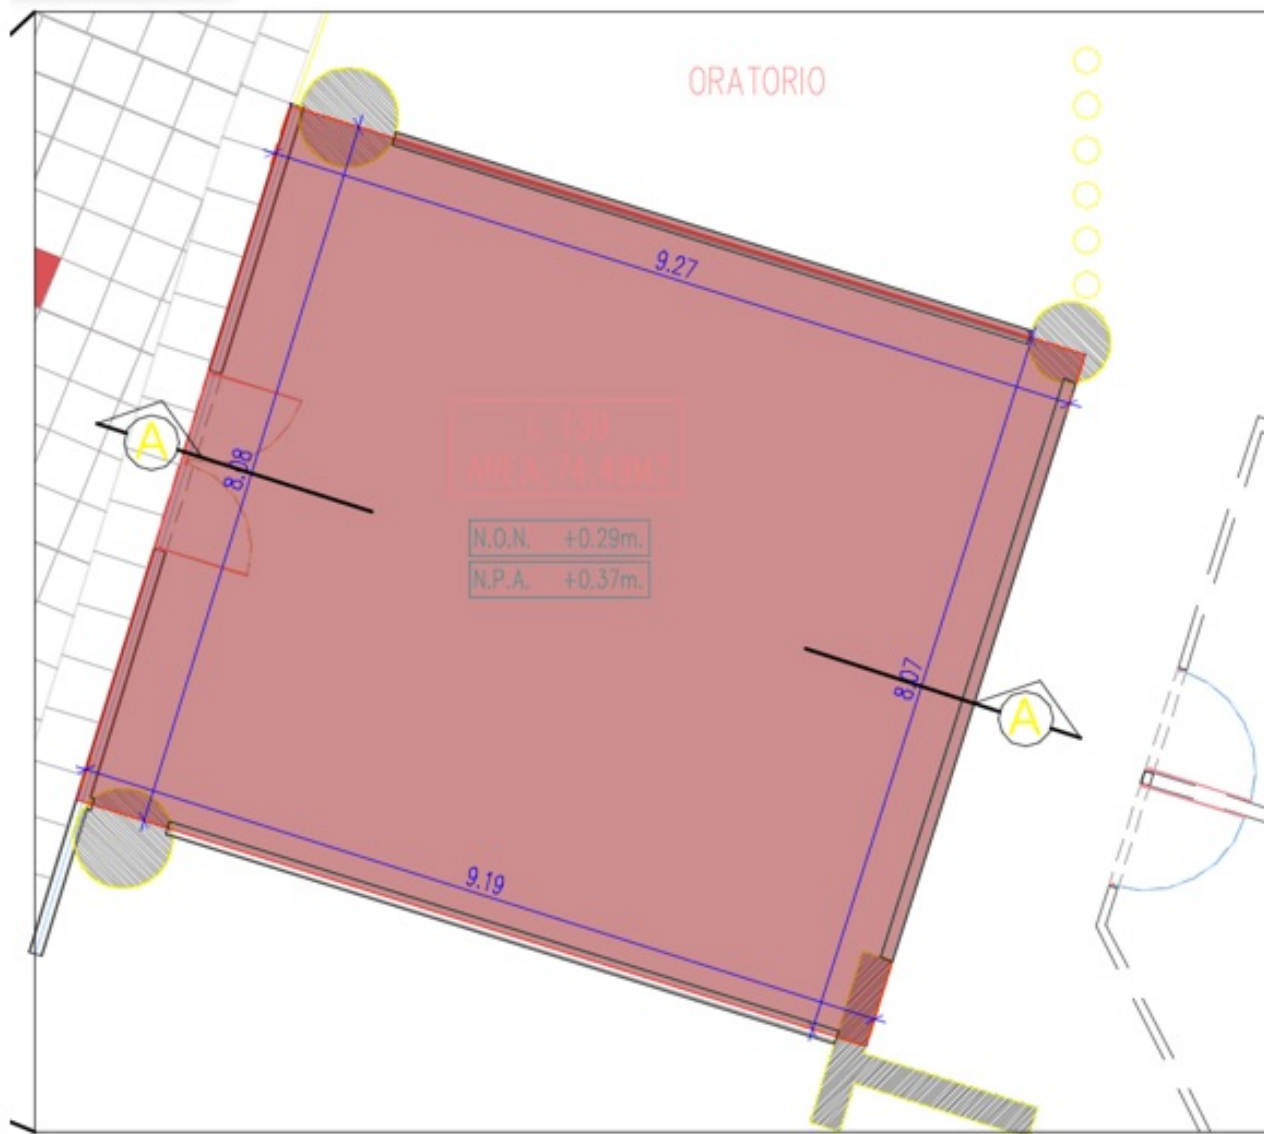

# INFORMACION DEL LOCAL :

- No LOCAL : L-139
- AREA LOCAL : 74.49 M2
- CLIENTE :L-139

# LOCALIZACION:

CONTIENE  
INFOGRAFÍAS GENERALES

LOCAL 139 CENTRO  
COMERCIAL  
Terraza plaza  
Popayán- Colombia

ESCALA:  
INDICADA

DIBUJO:  
WWW.MINTERIORISTA.COM

PLANO  
1A

CONTIENE  
INFOGRAFÍAS GENERALES

**LOCAL 139 CENTRO  
COMERCIAL**  
*Terraza plaza*  
*Popayán- Colombia*

ESCALA:  
INDICADA

DIBUJO:  
[WWW.MINTERIORISTA.COM](http://WWW.MINTERIORISTA.COM)

PLANO  
**1A**

CORTE LONGITUDINAL A-A'

CONTIENE  
INFOGRAFÍAS GENERALES

LOCAL 139 CENTRO  
COMERCIAL  
Terraza plaza  
Popayán- Colombia

ESCALA:  
INDICADA

DIBUJO:  
WWW.MINTERIORISTA.COM

PLANO  
1A

PLANTA PROYECCION DE CUBIERTA

CONTIENE  
INFOGRAFÍAS GENERALES

LOCAL 139 CENTRO  
COMERCIAL  
Terraza plaza  
Popayán- Colombia