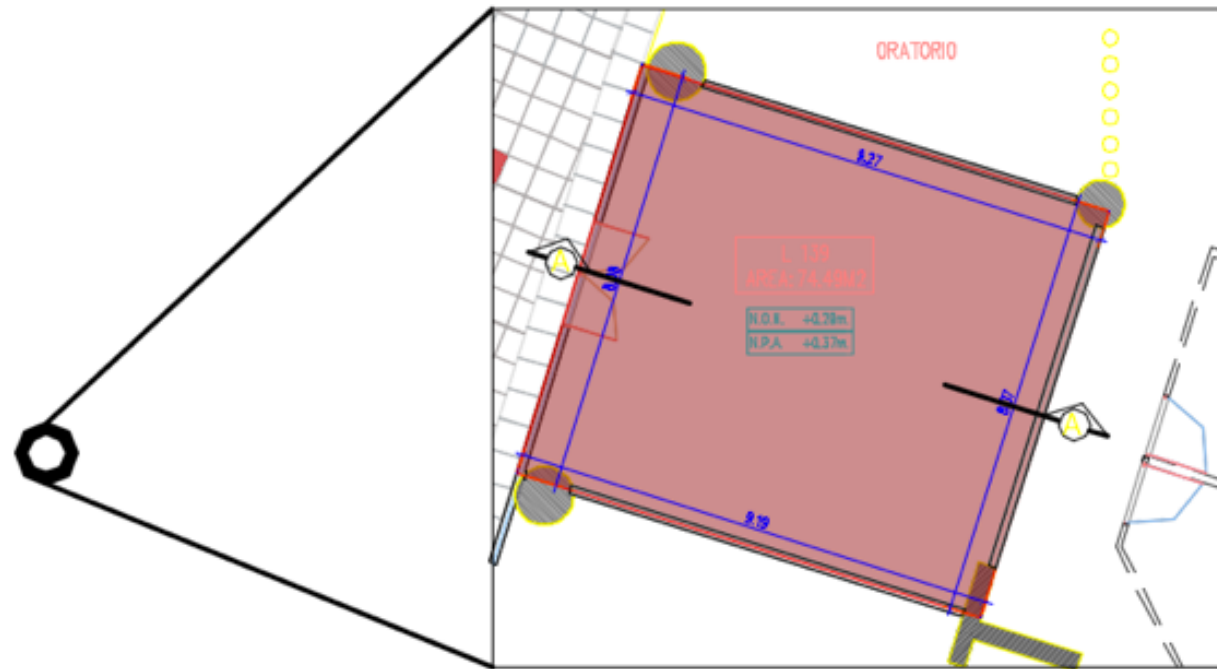

# INFORMACION DEL LOCAL :

- No LOCAL : L-139
- AREA LOCAL : 74.49 M2
- CLIENTE :L-139

# LOCALIZACION:

CONTIENE  
INFOGRAFÍAS GENERALES

LOCAL 139 CENTRO  
COMERCIAL  
Terraza plaza  
Popayán- Colombia

ESCALA:  
INDICADA

DIBUJO:  
WWW.MINTERIORISTA.COM

PLANO  
1A

CONTIENE  
INFOGRAFÍAS GENERALES